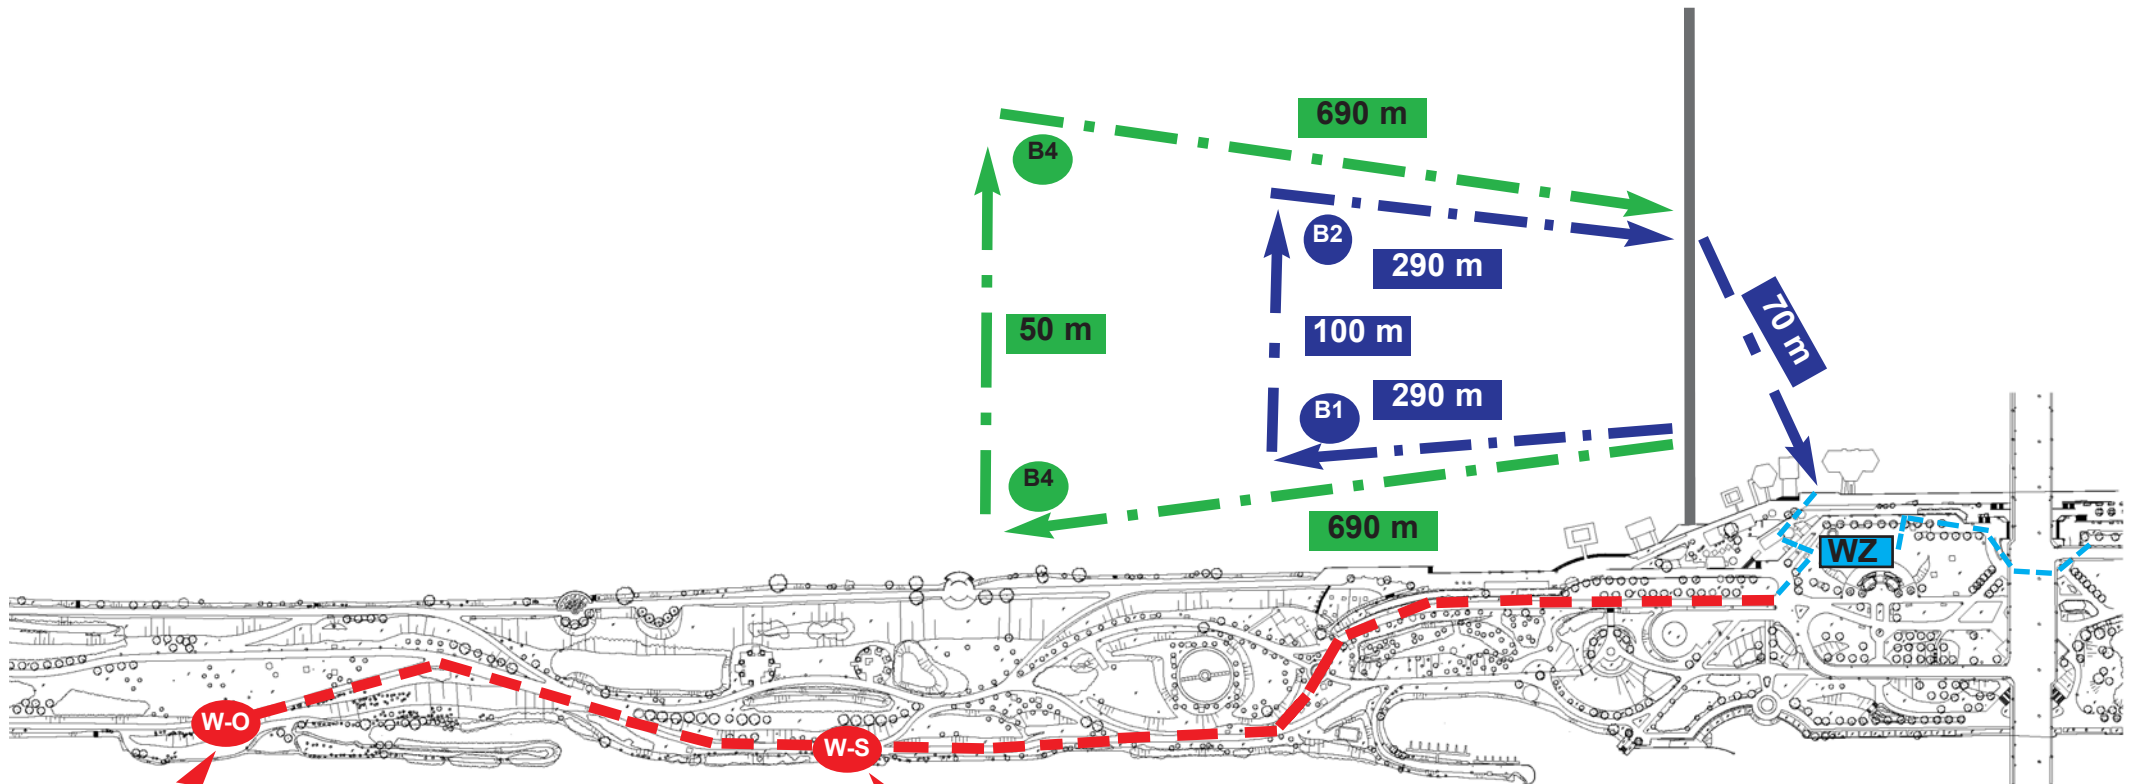

Sprint Triathlon - 1 Runde zu 680 m plus 70 Meter bis Ausstieg

Olympischer Triathlon - 1 Runde zu 1.430 m plus 70 Meter Ausstieg

Sprint Triathlon - 3 Runden zu 1.650 m

Olympische Triathlon - 5 Runde zu 2.000 m