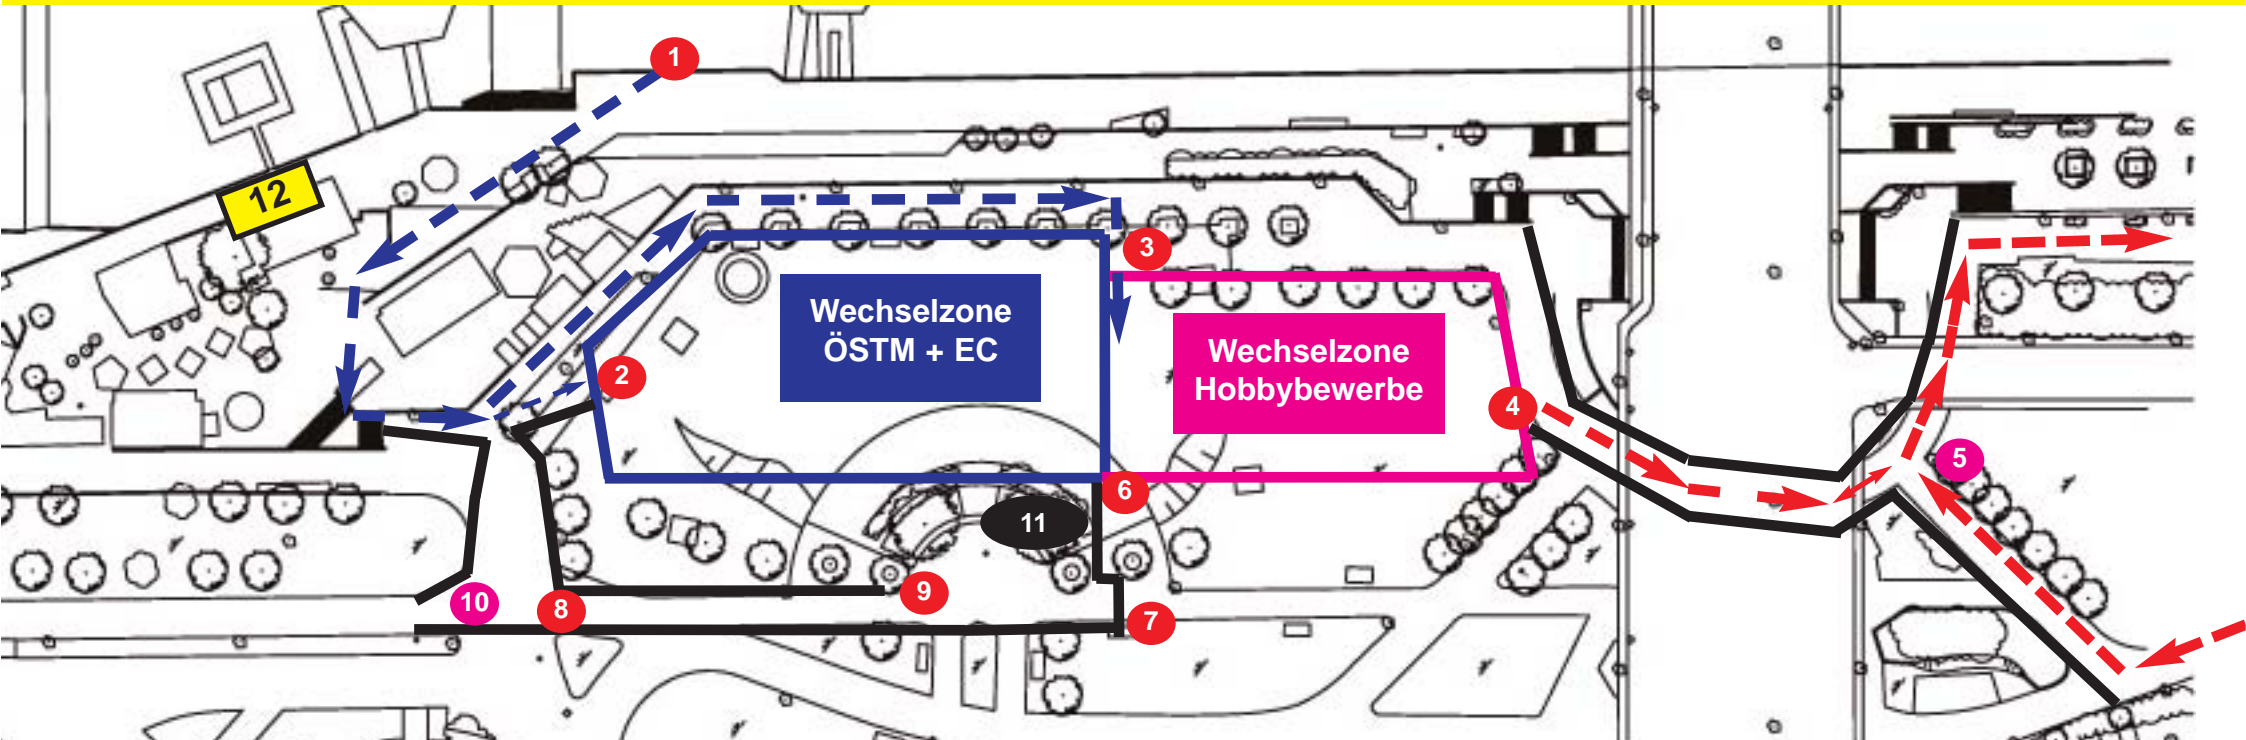

Übersicht Vienna City Triathlon Sprint- und Olympische Distanz

1 = Schwimmausstieg

2 = Wechselzone Eingang ÖM, ÖSTM und EC nach Schwimmen und Ausgang nach Radfahren

3 = Wechselzone Eingang Sprintdistanz und Staffel nach Schwimmen und Ausgang nach Radfahren

4 = Wechselzone Ausgang Rad alle Bewerbe Eingang nach Radfahren

5 = Radwende

6 = Check in und out für alle Bewerbe

7 = Ausgang nach Ziel

8 = Beginn Zielkanal

9 = Ziel

10 = Laufwende

11 = Endverpflegung

12 = Startnummernausgabe